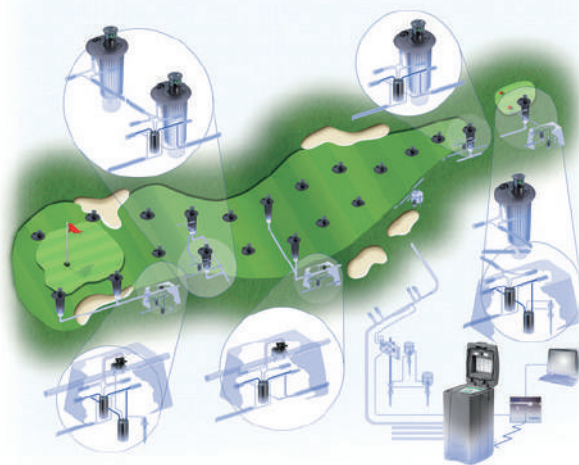

PAR+ESデコーダーコントローラー

機能性・操作性・経済性重視のマルチコントローラー

ゴルフ場の散水コントロールにおける機能性・操作性・経済性を考え開発されました

特 徴

- ・ 単独で自動制御でき、セントラルとの通信役にもなるマルチコントローラーです
- ・ 多線式と2線式があります
- ・ セントラルが動作しない時には単独で自動制御可能です
- ・ 6件の自動スケジュールと2件の手動スケジュールをプログラムできます

モ デ ル

- PAR+ES : 多線式コントローラー
PAR+ES-DEC : デコーダー式コントローラー

電気仕様

入 力 : AC115V、AC220V、AC240V

出 力 : AC26.5V

寸 法

本 体 : 幅 432mm × 高さ 88mm × 奥行 534mm

製品仕様

基本ステーション数	: 16、32、56 ステーション
最大ステーション数	: 72 ステーション
拡張ステーションモジュール容量	: 8 ステーション
散水プログラム数	: 自動散水プログラム 6件 / 手動散水プログラム 2件
1プログラム毎の散水開始時刻回数	: 12回
最大ステーション実行時間	: PAR+ES 2時間 / PAR+ES-DEC 4時間
複数同時ステーション数	: 50Hz 12ステーション / 60Hz 16ステーション
散水プログラム	: 1週間プログラム PAR+ES 1～9プログラム (隔日散水) PAR+ES-DEC 1～31プログラム (隔日散水) 手動散水