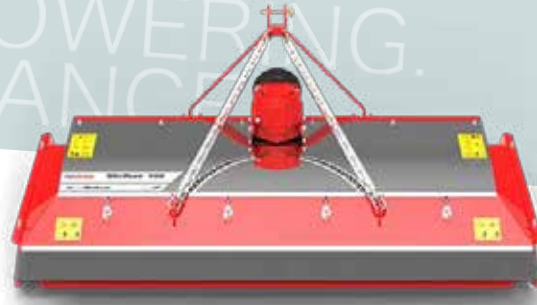

Striker150

コンパクトトラクター用 マルチスピンドルロータリーモア !!

低コストの実現

最高の刈上がり

カジリの軽減

- ★ 25 ～ 35 馬力のコンパクトトラクター用設計で低コストを実現
- ★ 独自の技術により、刈芝をスムーズに排出し、最高の刈上がりを実現
- ★ 刈高調整のアクセス
- ★ フロント及びリアローラーとレイザーブレードを装備しカジリの可能性を軽減

TRIMAX. POWERING PERFORMANCE.

便利な性能

メンテナンス頻度減
ストライカーのグリースポイントは僅か4か所です。堅牢な密閉型スピンドルを採用しているため、日々のメンテナンスが極限まで軽減されました。

レーザーブレード
刈込要件に合わせて、アップリフトブレードと又は標準刃から選択できます。デッキは独自の前傾設計により、厳しい条件下でもデッキの追従性を保持し、カジリを最小限に抑えます。

ゼブラカット
全幅のフロントローラーとリアローラーを装備しているため、アンジュレーション刈込時にカジリにくく、ゼブラカットで仕上げることもできます。

安全性
ストライカーは国際的な安全基準をクリアしており、公共の場、学校の運動場の芝生、狭い場所でも安心して使用することができます。

先進のエンジニアリング
綿密な設計プロセスと革新的な製造技術により、正確なカットを実現します。

コンパクトトラクター対応
25馬力から30馬力のトラクターと組み合わせることができるので、低予算で芝の管理ができます。

紹介動画

製品仕様		
刈幅	145cm	
全幅	155cm	
全長	177cm	
全高	81cm	
刈高調整	9.5mm - 101mm	
ブレード数	3	
重量	312kg	
トラクター要件	25 から 35 馬力	